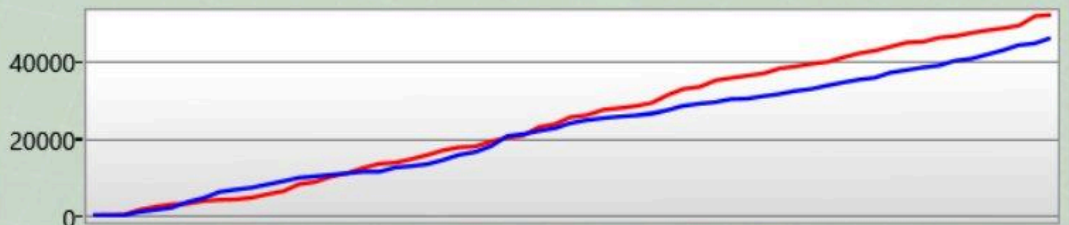

RUHR LASERTAG
Der Pott lebt und strahlt