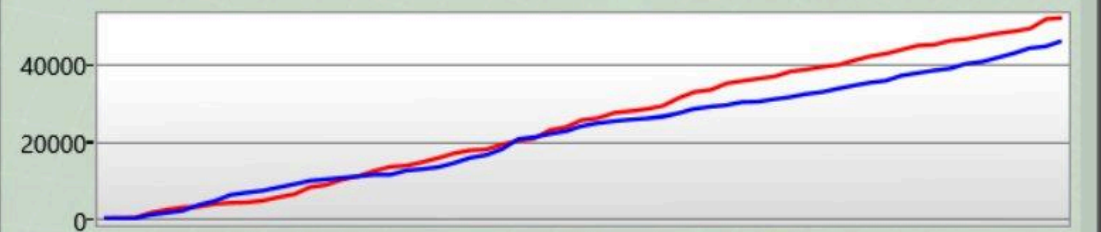

RUHR LASERTAG
Der Pott lebt und strahlt