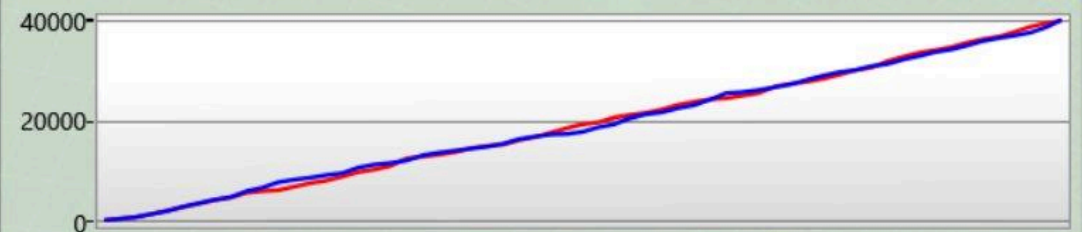

RUHR LASERTAG
Der Pott lebt und strahlt