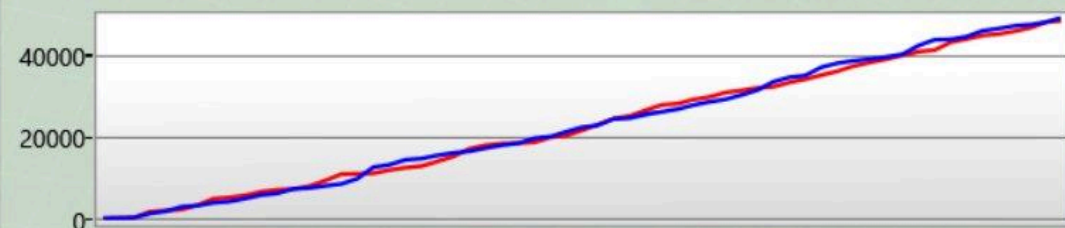

RUHR LASERTAG
Der Pott lebt und strahlt