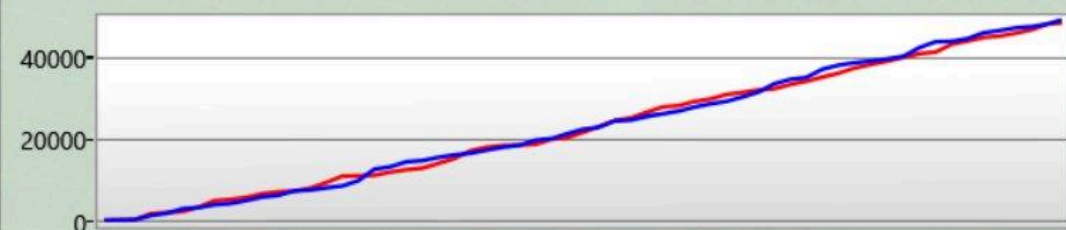

RUHR LASERTAG
Der Pott lebt und strahlt