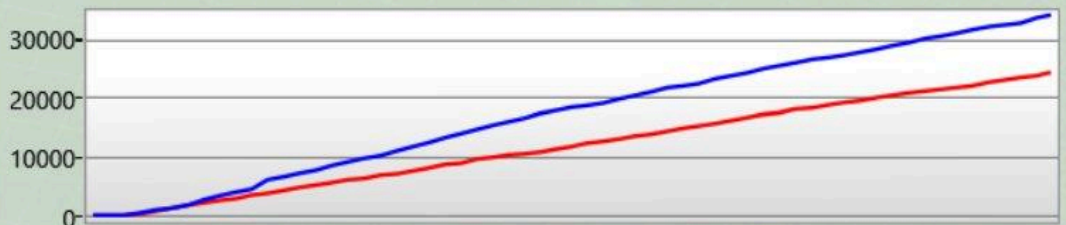

RUHR LASERTAG
Der Pott lebt und strahlt