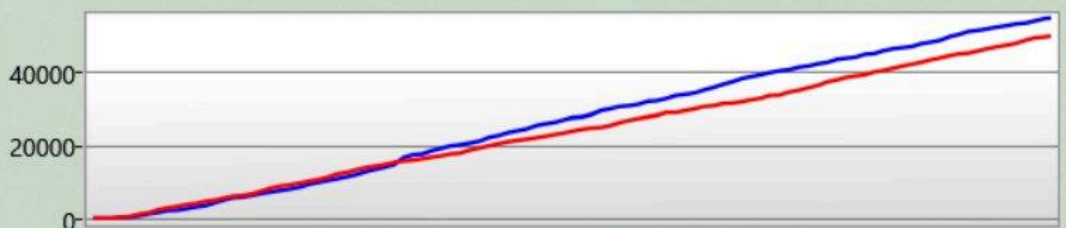

RUHR LASERTAG
Der Pott lebt und strahlt