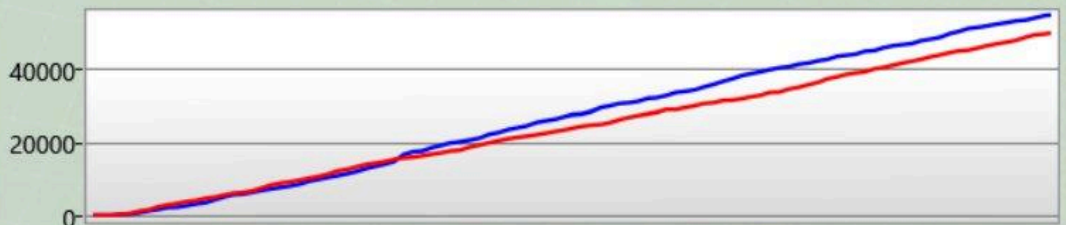

RUHR LASERTAG
Der Pott lebt und strahlt