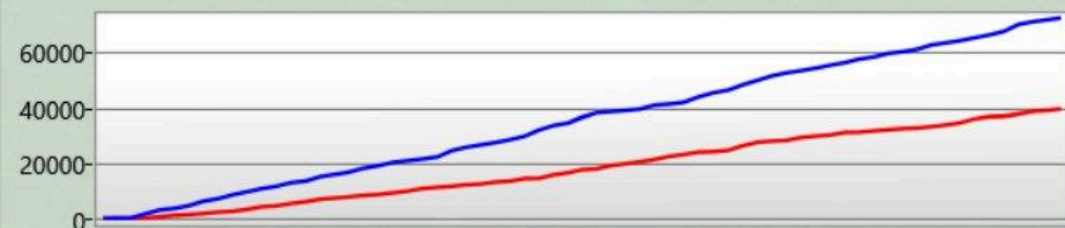

RUHR LASERTAG
Der Pott lebt und strahlt