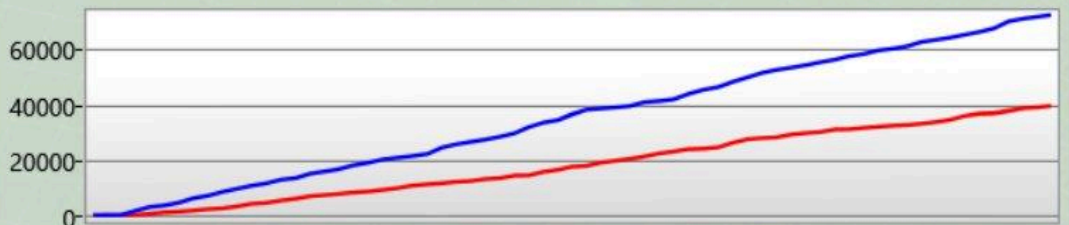

RUHR LASERTAG

Der Pott lebt und strahlt