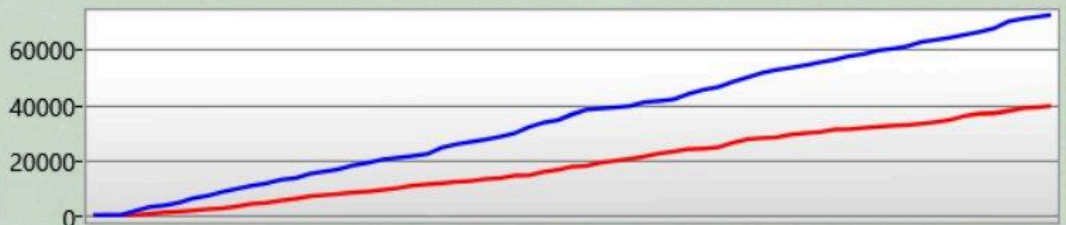

RUHR LASERTAG
Der Pott lebt und strahlt