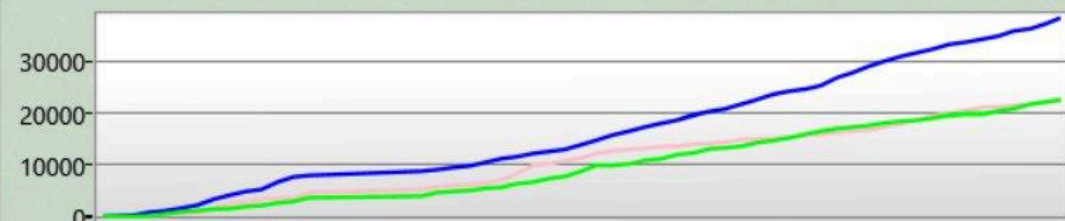

RUHR LASERTAG
Der Pott lebt und strahlt