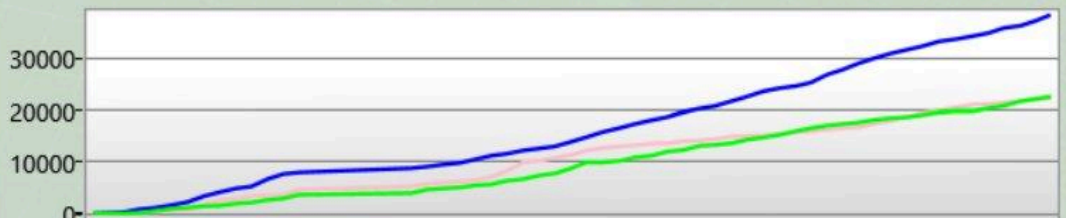

RUHR LASERTAG
Der Pott lebt und strahlt