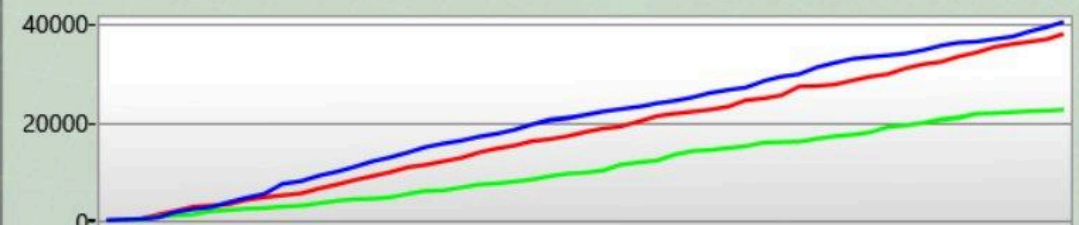

RUHR LASERTAG
Der Pott lebt und strahlt