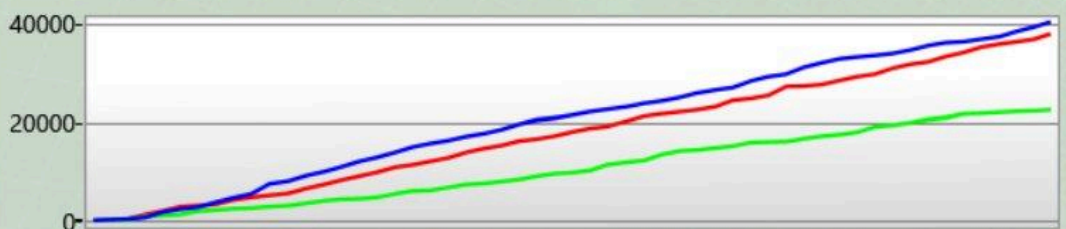

RUHR LASERTAG
Der Pott lebt und strahlt