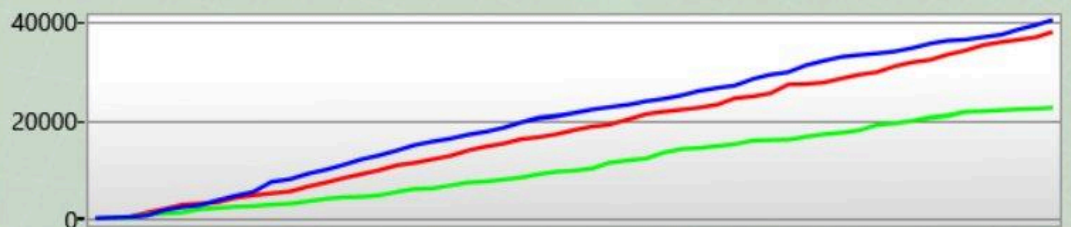

RUHR LASERTAG

Der Pott lebt und strahlt