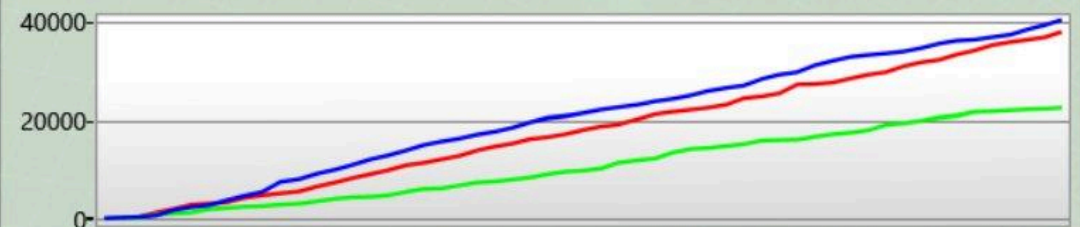

RUHR LASERTAG
Der Pott lebt und strahlt