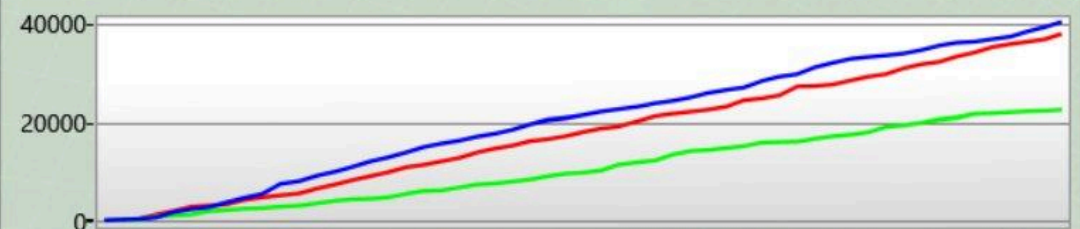

RUHR LASERTAG
Der Pott lebt und strahlt