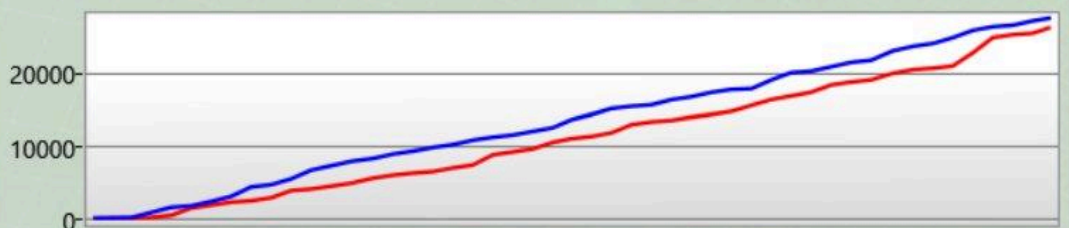

RUHR LASERTAG

Der Pott lebt und strahlt