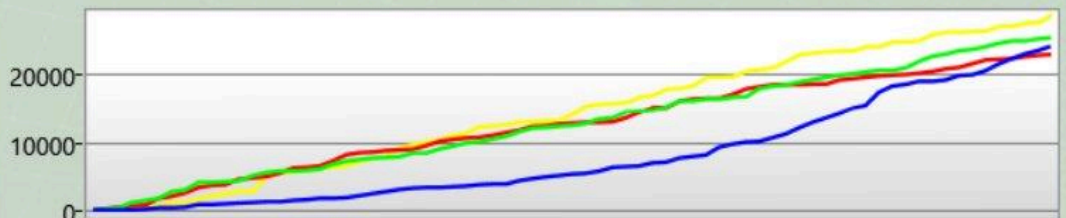

RUHR LASERTAG

Der Pott lebt und strahlt