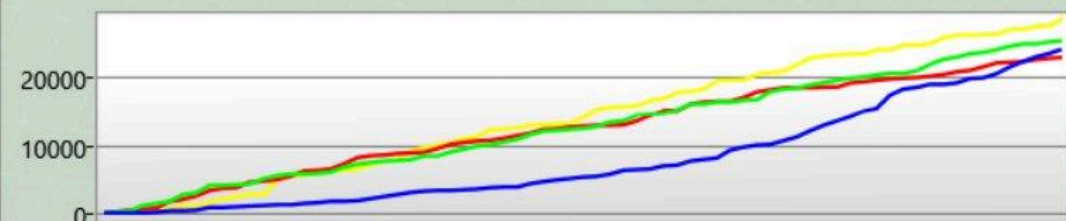

RUHR LASERTAG
Der Pott lebt und strahlt