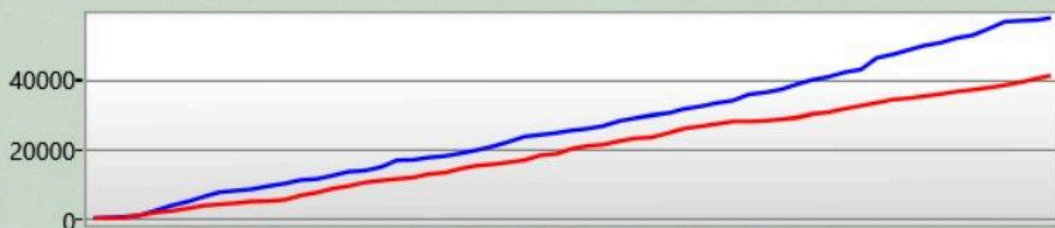

RUHR LASERTAG
Der Pott lebt und strahlt