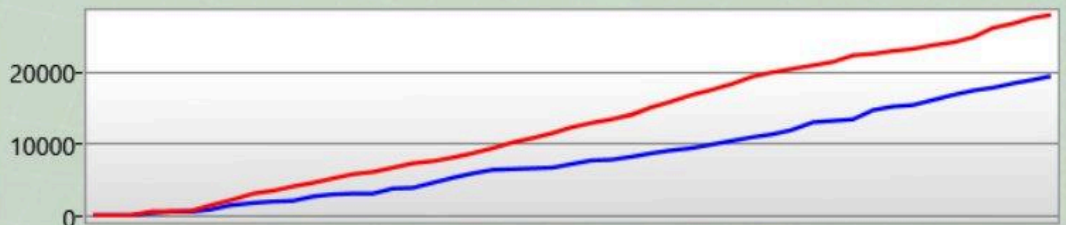

RUHR LASERTAG
Der Pott lebt und strahlt