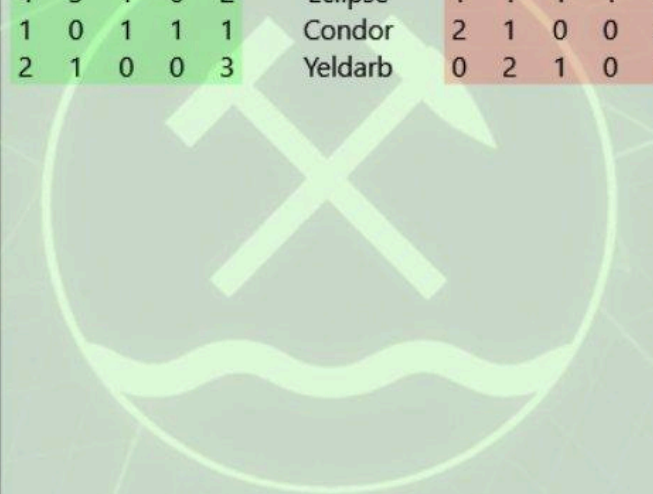

RUHR LASERTAG

Der Pott lebt und strahlt