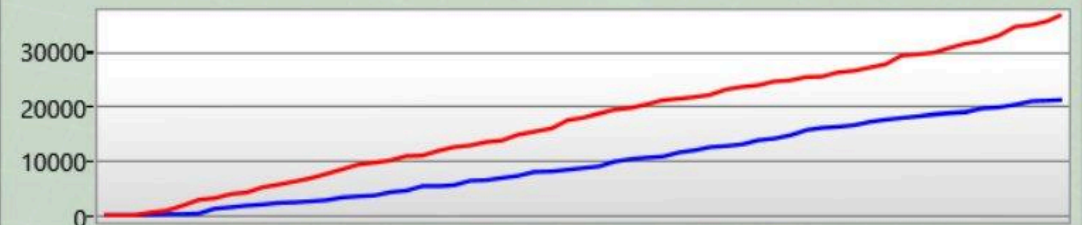

RUHR LASERTAG
Der Pott lebt und strahlt