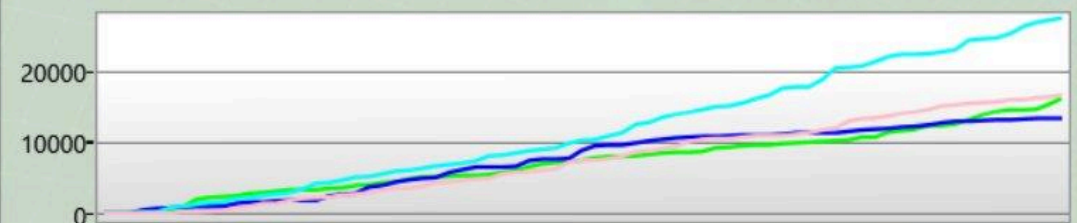

RUHR LASERTAG

Der Pott lebt und strahlt