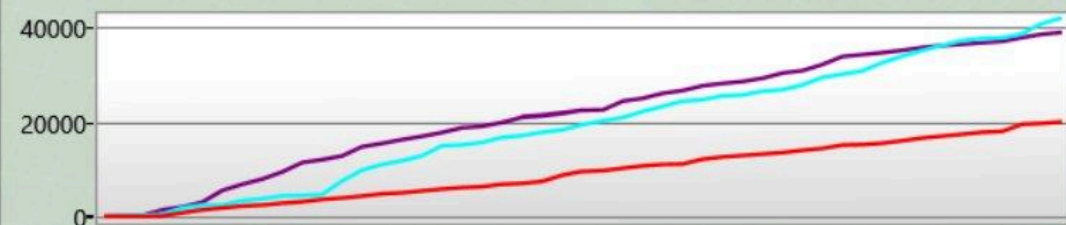

RUHR LASERTAG
Der Pott lebt und strahlt