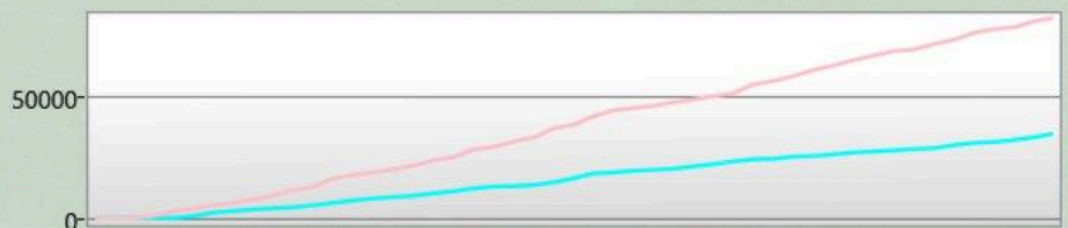

**Arena Stats**

|                |   |
|----------------|---|
| Basetreffer    | 0 |
| Zerstörte Base | 0 |
| Targets Tagged | 0 |

**Rechte Schulter**

Du hast getroffen 2  
hat dich getroffen 6

**Front**

Du hast getroffen 7  
hat dich getroffen 13

**Linke Schulter**

Du hast getroffen 4  
hat dich getroffen 6

**Rücken**

Du hast getroffen 3  
hat dich getroffen 5

**Phasor**

Du hast getroffen 8  
hat dich getroffen 0

Ruhr Lasertag Bochum  
Herner Str. 221-223  
44809 Bochum  
0234-95043209