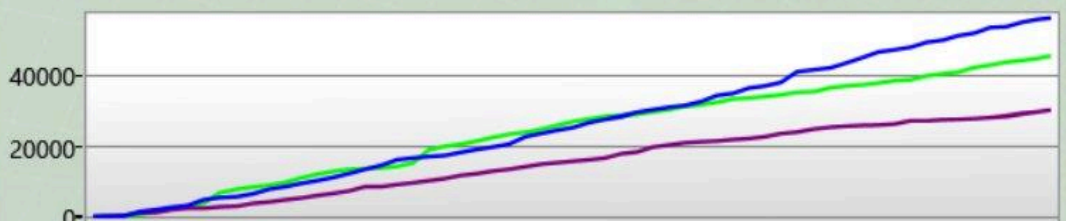

RUHR LASERTAG
Der Pott lebt und strahlt