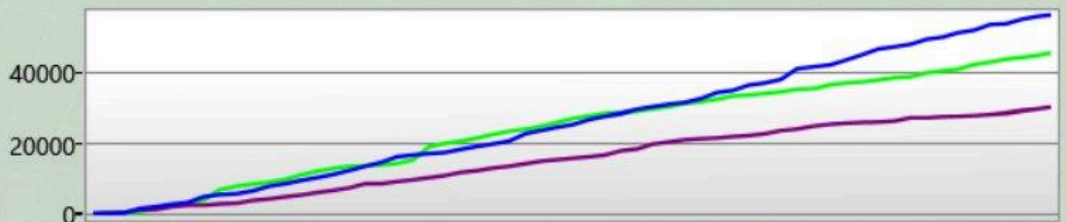

RUHR LASERTAG
Der Pott lebt und strahlt