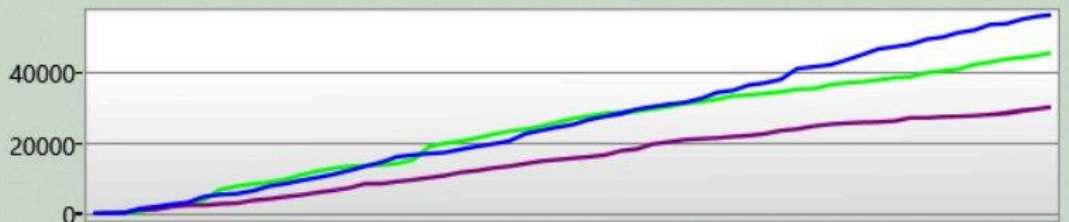

RUHR LASERTAG

Der Pott lebt und strahlt