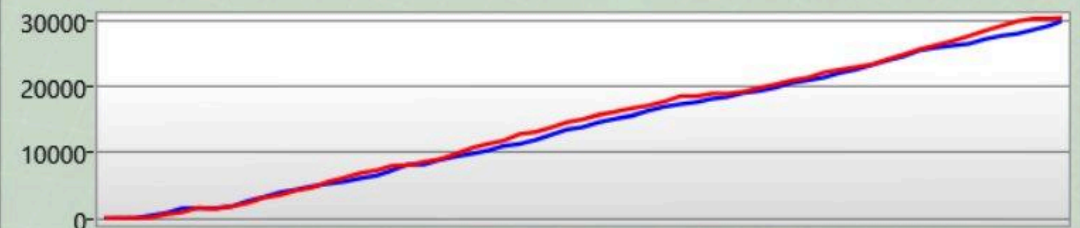

RUHR LASERTAG
Der Pott lebt und strahlt