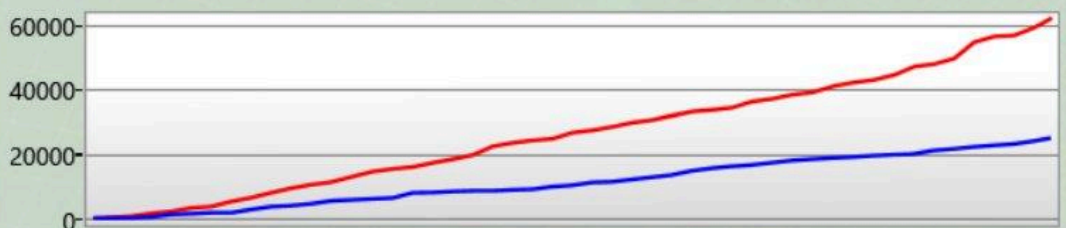

RUHR LASERTAG
Der Pott lebt und strahlt