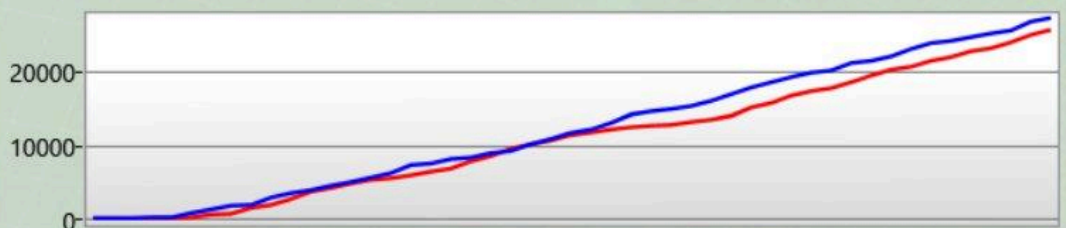

RUHR LASERTAG
Der Pott lebt und strahlt