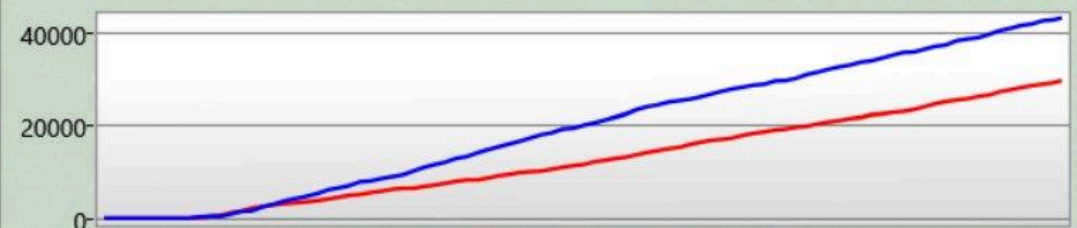

RUHR LASERTAG
Der Pott lebt und strahlt