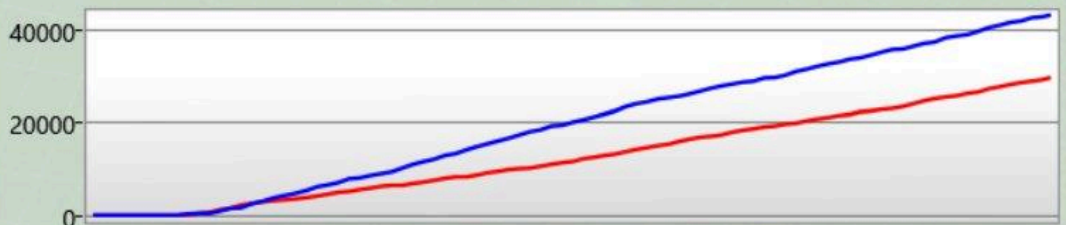

RUHR LASERTAG
Der Pott lebt und strahlt