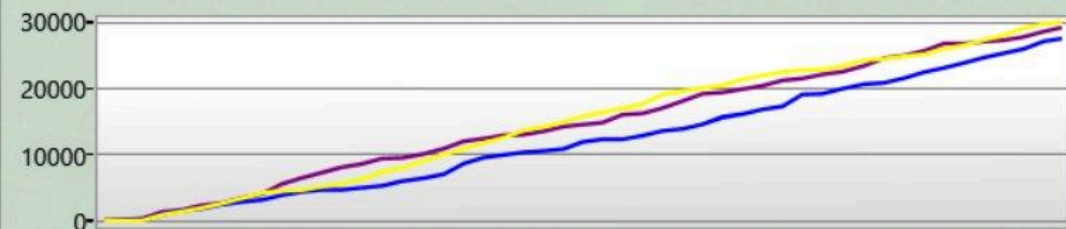

RUHR LASERTAG
Der Pott lebt und strahlt