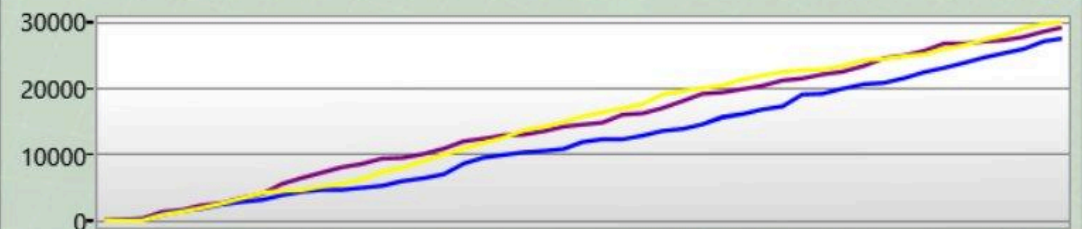

RUHR LASERTAG
Der Pott lebt und strahlt