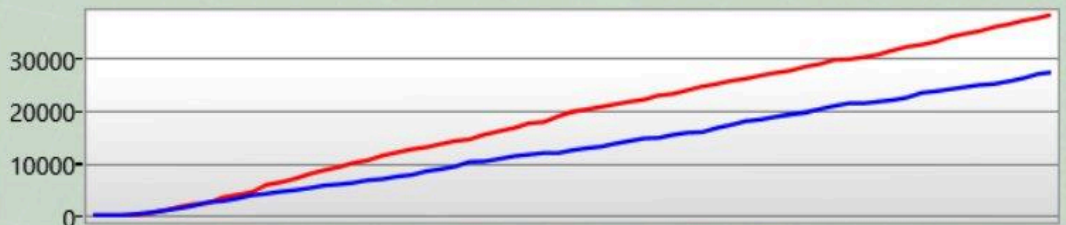

RUHR LASERTAG
Der Pott lebt und strahlt