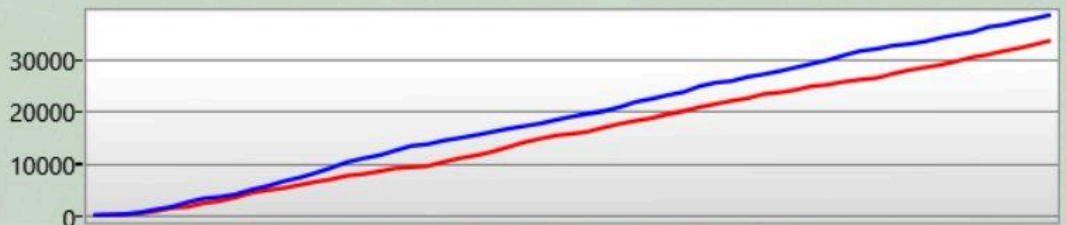

RUHR LASERTAG
Der Pott lebt und strahlt