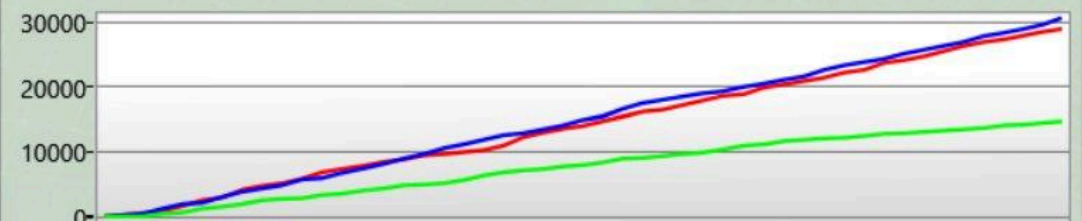

RUHR LASERTAG
Der Pott lebt und strahlt