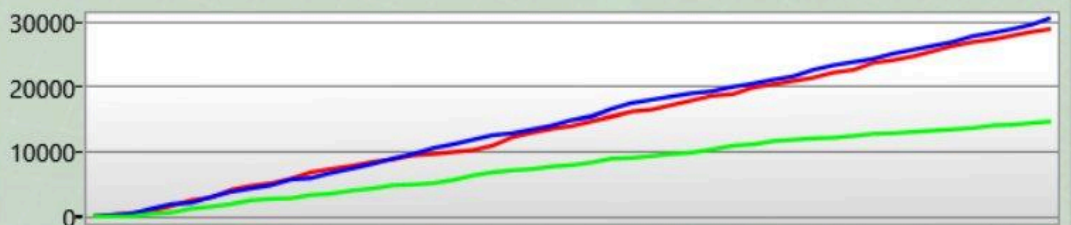

RUHR LASERTAG
Der Pott lebt und strahlt