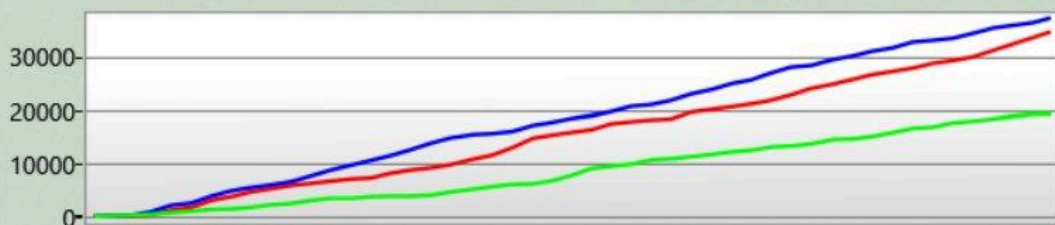

RUHR LASERTAG
Der Pott lebt und strahlt