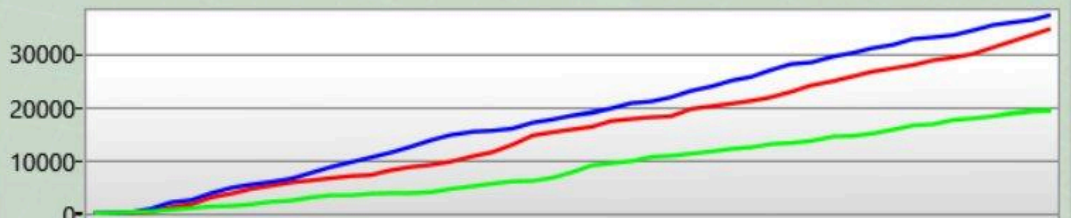

RUHR LASERTAG
Der Pott lebt und strahlt