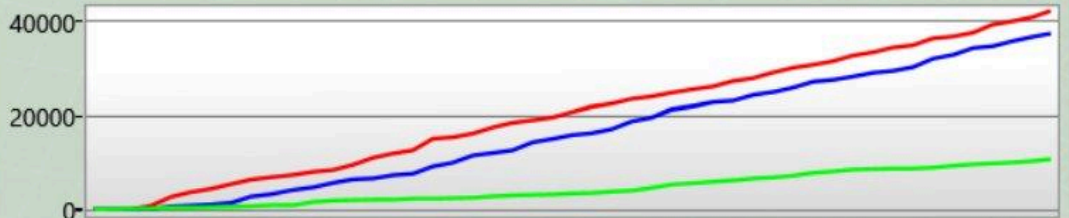

RUHR LASERTAG
Der Pott lebt und strahlt