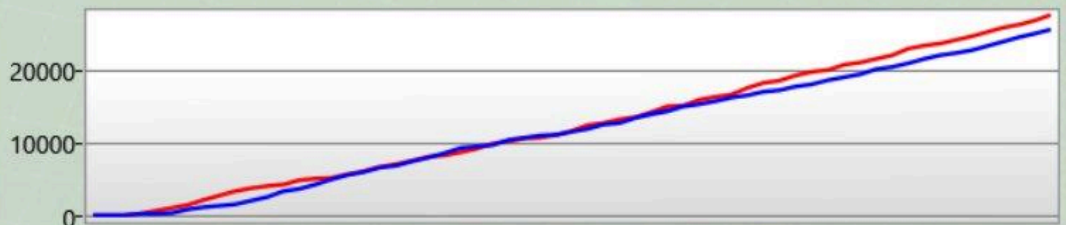

Du hast getroffen 6

hat dich getroffen 10

Ruhr Lasertag Bochum

Herner Str. 221-223

44809 Bochum

0234-95043209

**RUHR LASERTAG**

Der Pott lebt und strahlt