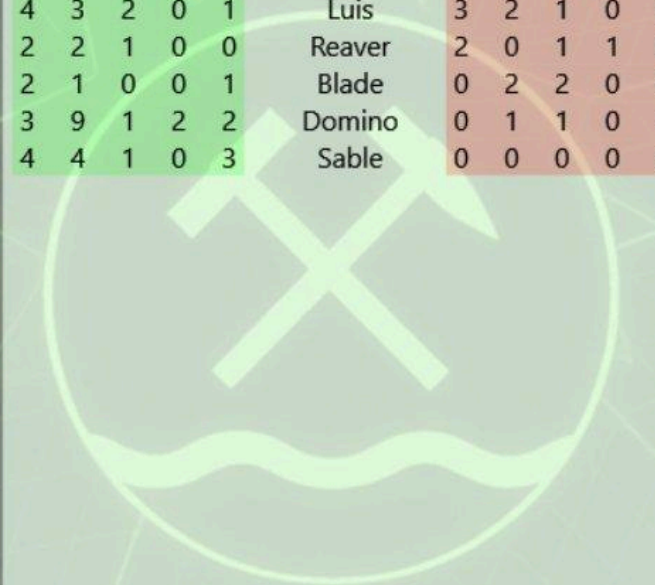

RUHR LASERTAG

Der Pott lebt und strahlt