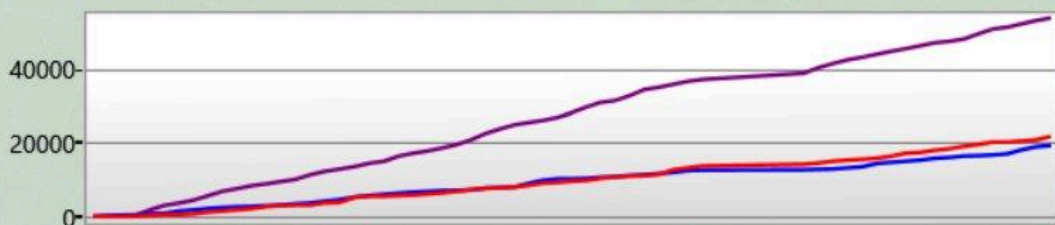

RUHR LASERTAG
Der Pott lebt und strahlt