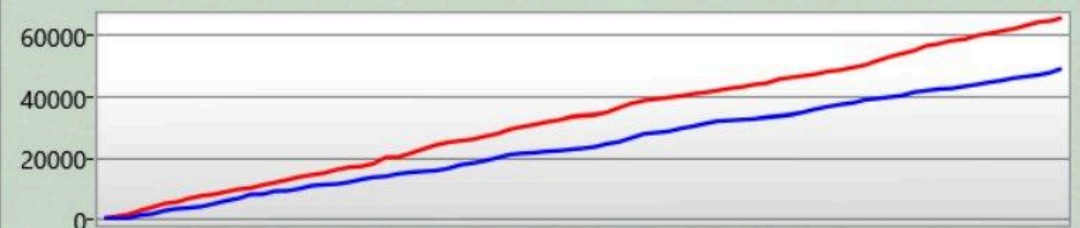

Du hast getroffen 5

hat dich getroffen 10

Ruhr Lasertag Bochum

Herner Str. 221-223

44809 Bochum

0234-95043209

RUHR LASERTAG  
Der Pott lebt und strahlt